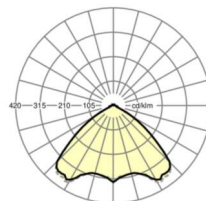

## Оптика

Оснастка	LED, цветопередача/оттенок света CRI ≥ 80 / 6500K
Допуск для координаты цветности (MacAdam)	3SDCM
Фотобиологическая безопасность (светильник)	RG1
Номинальный световой поток	4245lm
Срок службы LED	50000h L80/B10 (Tq 45°C)
светоотдача светильников	165lm/W
Угол излучения	105° (C0) / 105° (C90)
UGR поп./вдоль	20.9 / 21.2

## Механика

цвет корпуса	белый стандартный для электротехники RAL 9016
размеры (LxWxH/DxH)	1531mm x 55mm x 37mm
вес (нетто)	1.9kg
Вид монтажа	сборка трековых систем, световая структура

## DEEP-LINK

<https://www.regiolum.de/ru/article/19480004150>

Ссылка	LED 4000lm 865
ηLB	100 %
Φ ↓/↑	98 % / 2 %
UGR поп./вдоль	20.9 / 21.2

размеры

L	1531 mm	Длина
B	55 mm	Ширина
H	37 mm	Высота